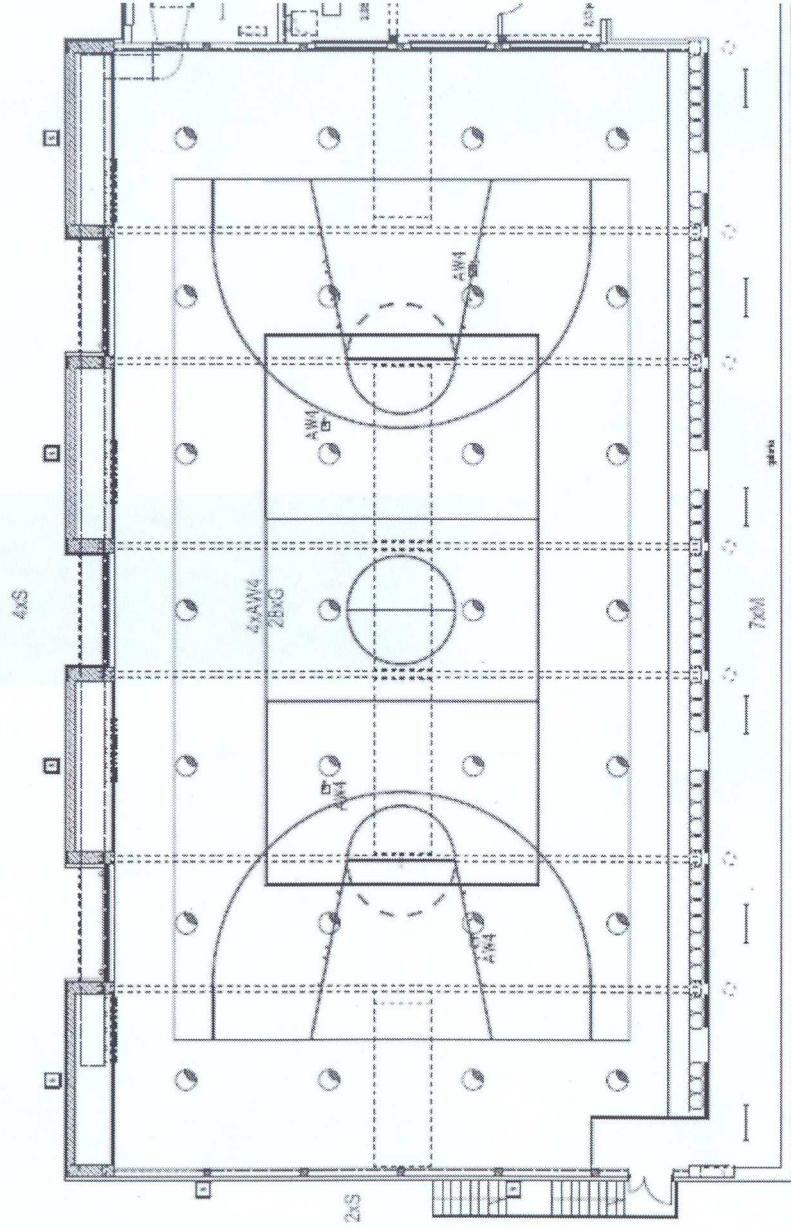

„prosimy o podanie dokładnych wymiarów części sportowej budynku B – pokazanego na rys poniżej. W zamieszczonych przez Państwa materiałach brakuje min. wysokości tego obiektu i wysokości na jakiej wewnątrz są obecnie zawieszono oprawy.”

Odpowiedź:

Rysunek nr 8 sporządzono w skali 1:200 na arkuszu A3 - wymiary zewnętrzne sali z galerią
37.22m x 24.0m

Wysokość pomieszczenia od podłogi sali do powierzchni sufitu pod dachem dwuspadowym
7.3 - 9.0m